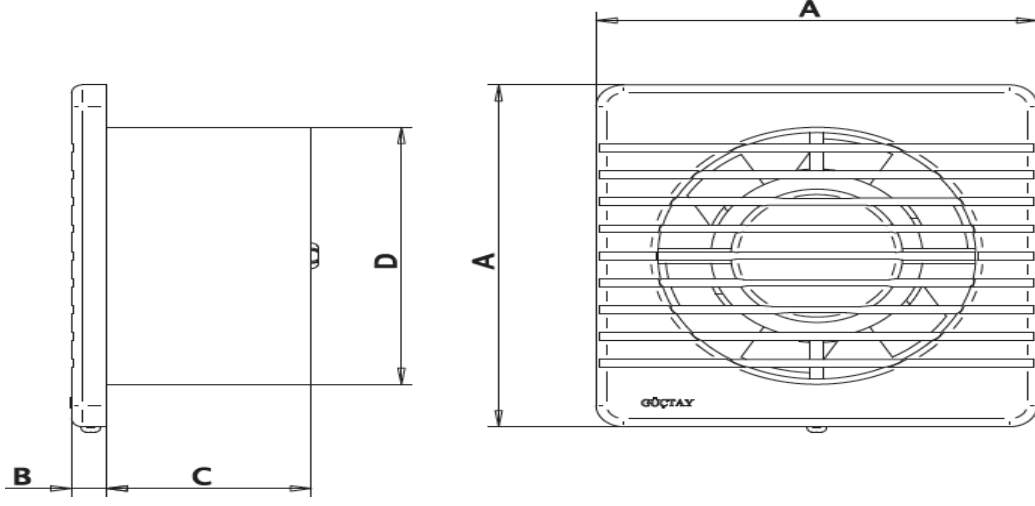

TEKNİK ÇİZİM | TECHNICAL DRAWING