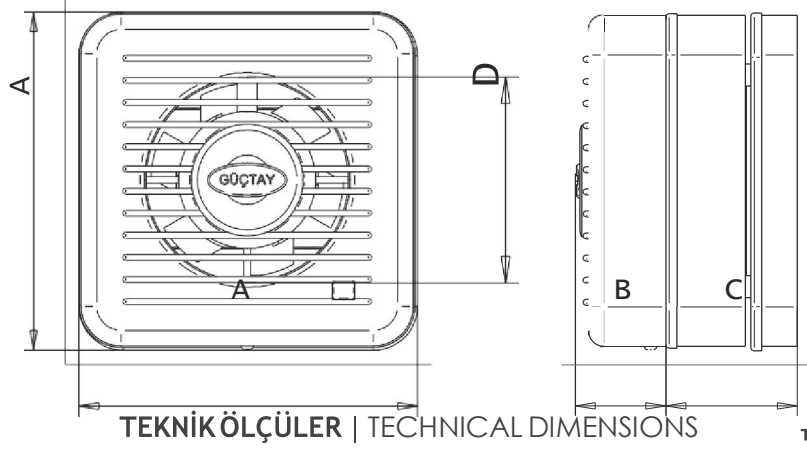

Tip / Type	A	B	C	D
GPJ 10	150	37	60	Ø98
GPJ 12	180	47,5	64	Ø118

TEKNİK VERİLER | TECHNICAL DATA

Tip / Type	GPJ 10	GPJ 12
Gerilim / Volt	230	230
Frekans / Hz	50	50
Güç / Watt	14	25
Debi m³/h	100	170
Devir / d-dak	2800	2800
Akım / A	0,07	0,14
Ağırlık / Kg / Net	0,65	0,81
Ağırlık / Kg / Brüt	0,74	0,92
Kutu Adet	12	12
İç Kutu Ölçü	110*160*160	120*185*185
Dış Kutu Ölçü	660*320*160	720*370*185

PERFORMANS VERİLERİ | PERFORMANCE DATA

GPJ 10

GPJ 12