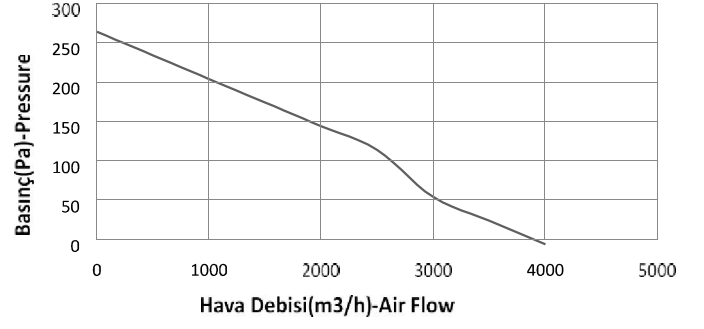

GRRF 560 AX

GRRF 450 AX