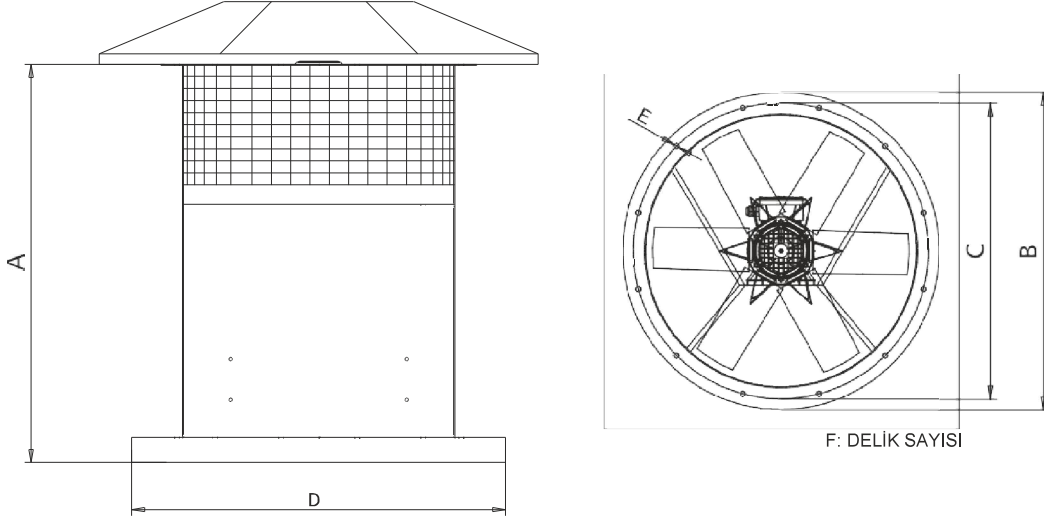

TEKNİK ÇİZİM | TECHNICAL DRAWING

TEKNİK ÖLÇÜLER | TECHNICAL DIMENSIONS

Tüm Ölçüler mm'dir. | All dimensions are in mm

Tip / Type	A	B	C	D	E	F
GRRF 300 AX	1060	300	430	460	Ø9	8
GRRF 350 AX	1060	350	430	460	Ø9	8
GRRF 400 AX	1060	400	430	460	Ø9	8
GRRF 450 AX	1160	450	430	510	Ø9	8
GRRF 500AX	1160	500	530	560	Ø9	12
GRRF 560 AX	1160	560	580	620	Ø9	12
GDKF 630 AX	1160	630	660	690	Ø9	12
GRRF 710 AX	1160	710	750	790	Ø9	16
GRRF 800 AX	1160	800	840	880	Ø9	16
GRRF 900 AX	1160	900	940	980	Ø9	16
GRRF 1000 AX	1260	1000	1040	1080	Ø9	16