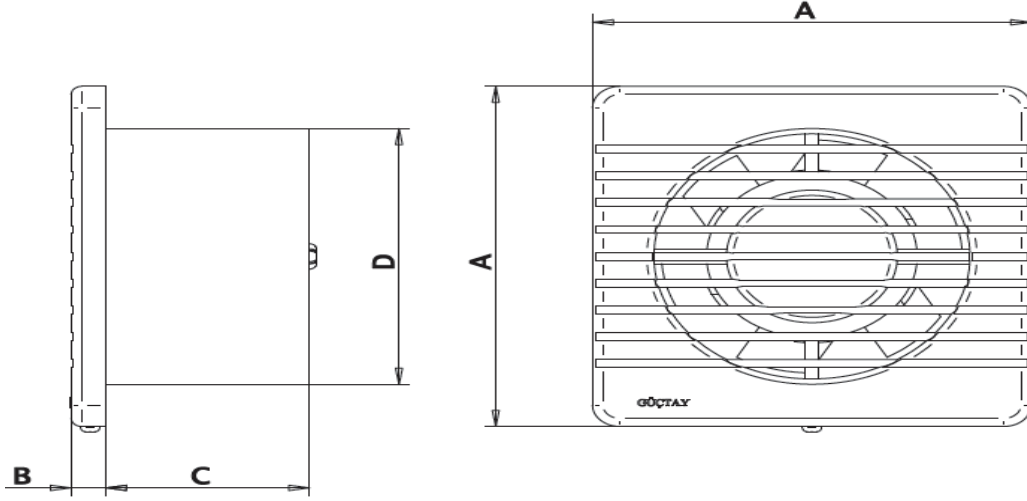

GÜÇTAY SERİSİ DEKORATİF GÜÇLÜ MİNİ FAN

güçtay series decorative powered mini fan

GENEL AÇIKLAMA

- Havayı doğrudan dışarıya veya bir boruya verecek şekilde tasarlanmıştır. (maksimum uzunluk 3 m)
- Tuvaletler, banyolar, duşa kabinler, kalorifer dairesi ve mutfaklarda kullanılabilir.
- Duvar, pencere, panel ve tavana kolaylıkla monte edilebilir.
- Kullanılabilir ölçüler: Ø 100 mm.
- Yüksek kalitede antistatik LG marka ABS plastikten yapılmıştır.
- Motorun uzun ömürlü olması ve sessiz çalışmasını sağlayan, bakım gerektirmeden kendini yağlayan küresel yatak bulunmaktadır.
- Aşırı ısınmaya karşı termik sigorta korumalı motor (230V - 50Hz.) kullanılmıştır.
- Bakımı ve temizliği kolaydır.
- Enerji tasarrufu sağlayacak şekilde üretilmiştir.
- Fanlar EN 60335-2-80, EC Low Voltage Directive 73/23-93/68 ve EC Directive standartlarındadır.
- Maksimum 50°C de ortam havasını temizlemek için kullanılır.

OPTIONS

- 110V - 60 Hz Induction Motor
- SELV (12V AC)

TEKNİK ÇİZİM | TECHNICAL DRAWING

TEKNİK ÖLÇÜLER | TECHNICAL DIMENSIONS

Tüm Ölçüler mm'dir. | All dimensions are in mm

Tip / Type	A	B	C	D
GD 10E	127	10	59	Ø95

TEKNİK VERİLER | TECHNICAL DATA

Tip / Type	GD 10E
Frekans / Hz	50
Güç / Watt	14
Debi m ³ /h	100
Devir / d-dak	2800
Akım / A	0,07
Ağırlık / Kg / Net	0,42
Ağırlık / Kg / Brüt	0,45
Kutu Adet	12
İç Kutu Ölçü	85*135*135
Dış Kutu Ölçü	510*270*135